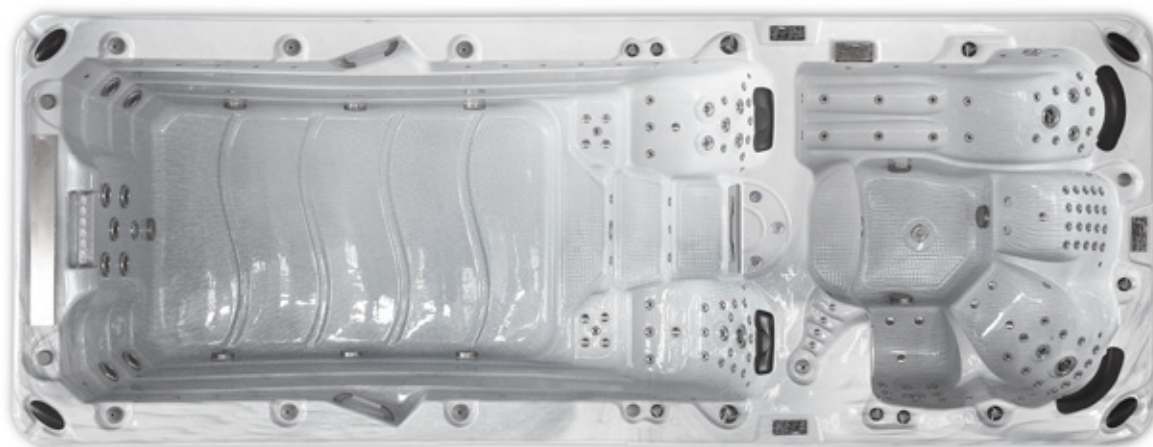

Två rejäla simspa med gott om plats för simning, lek och avkoppling