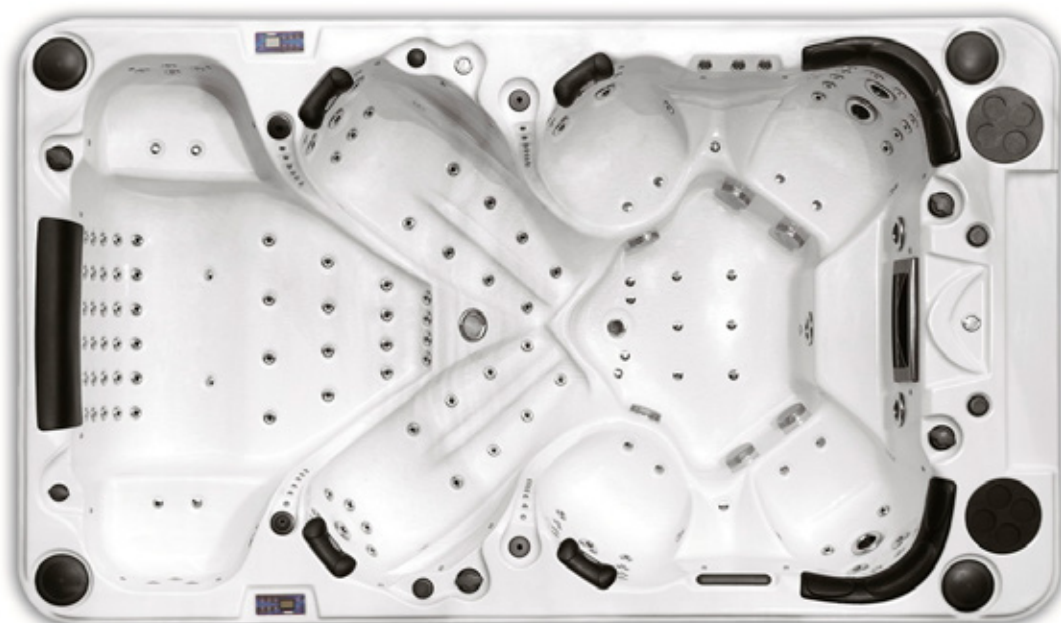

Alpin 851 ↻

Vårt största spabad med plats för hela tio personer och massor av skön massage .

- 10 platser varav 4 liggsäten
- 3800 x 2200 x 1050 mm, 1850 liter
- 1st 3,0 HP, 2st 2,0 HP + cirk.s pump 0,53 HP + luftpump 1,5 HP
- Rostfria jets: 158 st