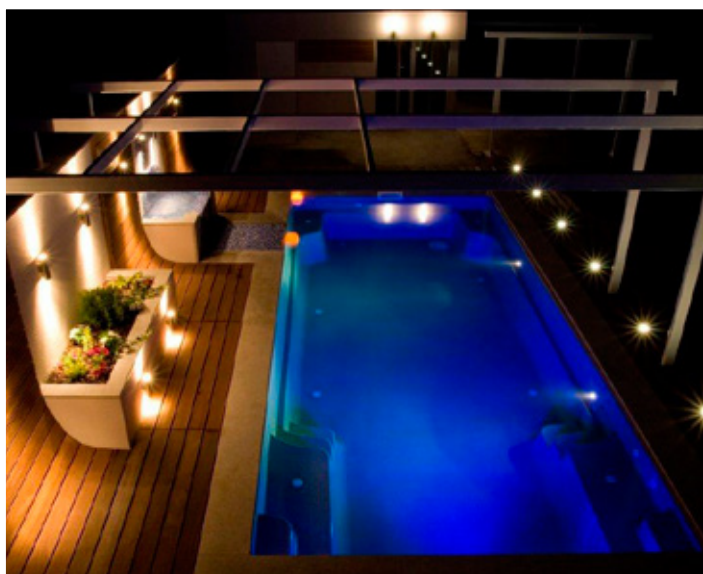

Trainer

Träna i två simbanor

X-Trainer 45

4,5 * 3,0 m, 15 m³
Djup 1.24 - 1.49 m

X-Trainer 58

5,80 * 3,45 m, 22 m³
Djup 1.13 - 1.52 m

X-Trainer 82

8,25 * 3,70 m, 36 m³
Djup 1,09 m - 1,77 m

XL Trainer 72 FB

7,2 * 3,3 m, 23 m³
Djup 1,50 m

XL-Trainer 90

Kommer i ny form i
maj-juni 2017

XL-Trainer 110

11,0 * 4,0 m, 52 m³
Djup 1,12 m - 1,82 m

XL-Trainer 110 FB

11 * 4 m, 50 m³
Djup 1.51 m

XXL-Trainer 133

13,3 * 4,5 m, 89 m³
Djup 1,52 m

*45 o 58 har sittytta mellan trapporna.
82 har två sittplatser i borte gaveln.
XL o XXL har bel sittbänk längs borte
gaveln.*