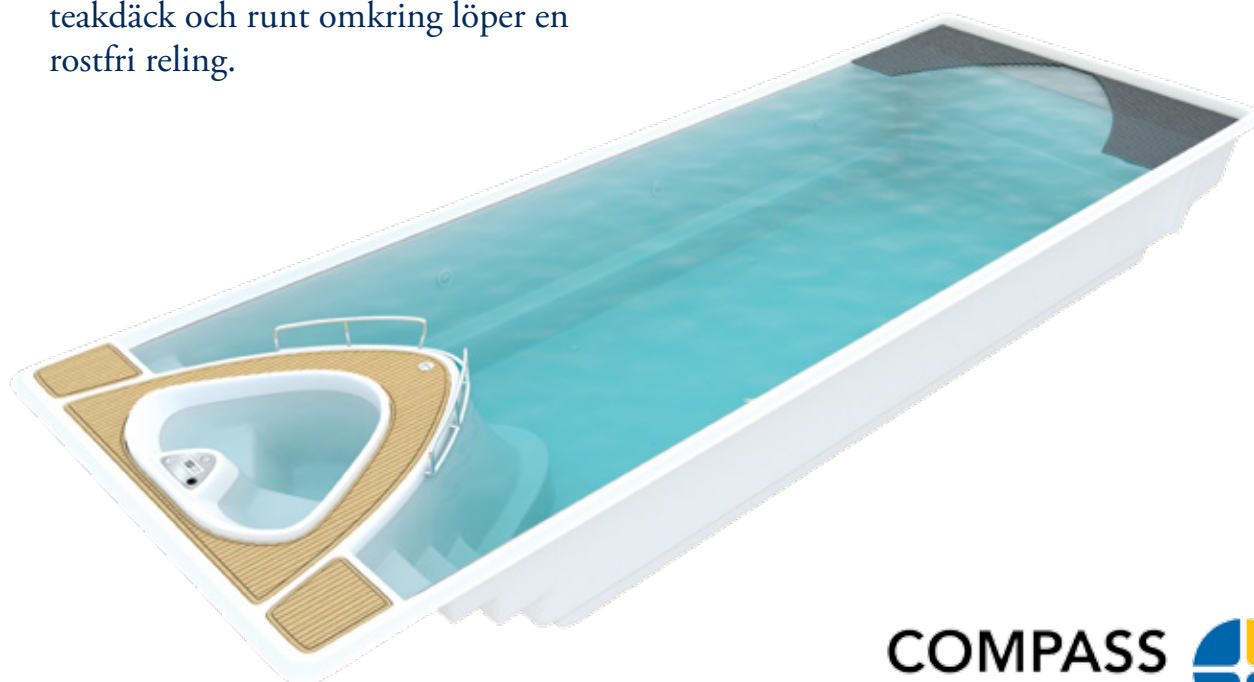

Bubbelpoolen och poolen använder samma vattensystem, vilket gör att skötseln blir enkel.

COMPASS
CERAMIC POOLS EUROPE

Yacht

Forsa fram i en exklusiv pool

Yacht

11,5 * 4.0 m, 42 m³
Djup 1,5 m

En pool med integrerat spa, inspirerad av båtliv och havet. Den här poolen har en unik och originell design med extra lyxiga detaljer.

På ena kortsidan sticker yachtsens för ut i poolen och på fördäck finns en bubbelpool. Vattenmunstycken i "fören" ger dig en känsla av att stå på däck med vågor kring båten.

Runt bubbelpoolen är det ett teakdäck och runt omkring löper en rostfri reling.