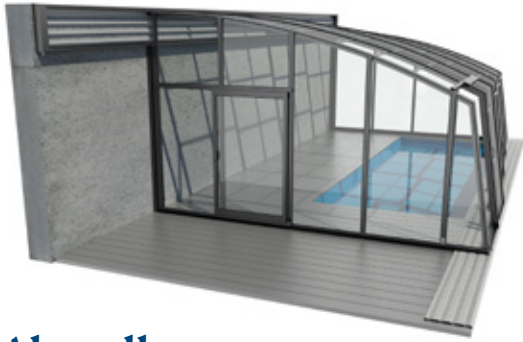

Delta

Spännande bågar som ger rymd och fartkänsla

Opera

Konisk form ger rymd och ett estetiskt utseende.

Orion

Med en rund halvkupol som avslutning, vilket ger en härlig yta för avslappning.

Pacific

De nästan raka väggarna ger maximalt med utrymme att gå runt poolen.

Aluwall

Ett pooltak som monteras mot en vägg.

Organic Line

Strömlinjeformer som gör den vädertålig.

Veranda

Kan användas som pooltak eller uterum.

Ufo

Runt tak för pool eller spa, upp till tio meter i diameter.