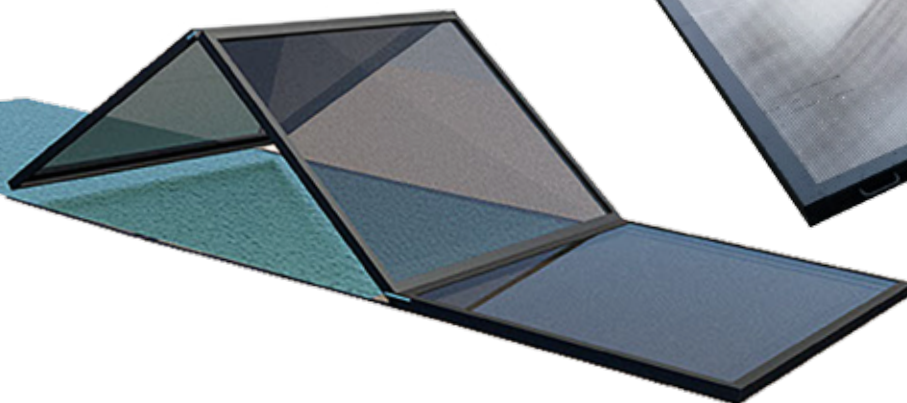

Flat

Alunas nyaste tak. Helt platt, viks upp och tar nästan ingen plats.

Wariant light

Taket har klarglas på alla sidorna och på långsidorna är kantbalken uppflyttad för att taket ska få ett lättare utseende med klarglas en bit upp på taket.