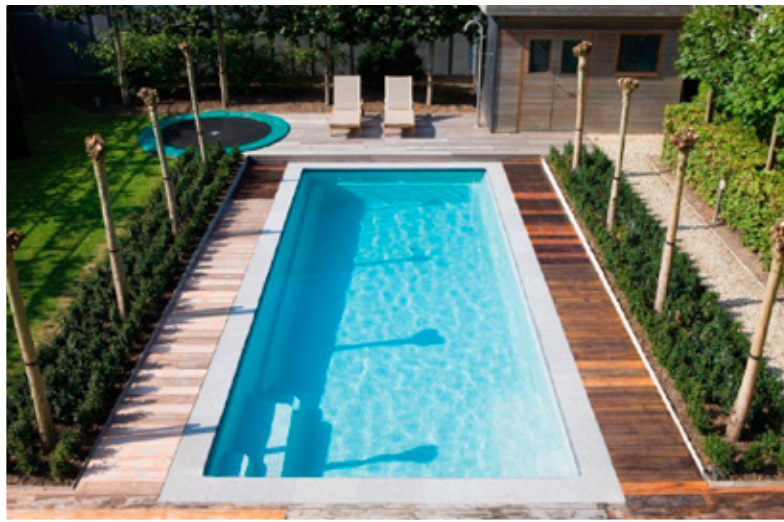

Fun

Två trappor på sidorna och gott om plats att simma i mitten.

Fun 74

7,45 * 3,7 m, 33 m³

Djup 1,5 m

Fun 80

8 * 3,75 m, 36 m³

Djup 1,5 m

Fun 83

8,3 * 3,80 m, 37 m³

Djup 1,5 m

Fun 100

10 * 4 m, 45 m³

Djup 1,5 m

Två trappor med generöst med utrymme för att både sitta och gå ur och i poolen.

Poolen passar för både simträning och lek.

Långsidorna har fotsteg och handtag längs hela längden för säkerhet och bekvämlighet.

Fun 83 har inte bänk mellan trapporna, de andra modellerna har det.