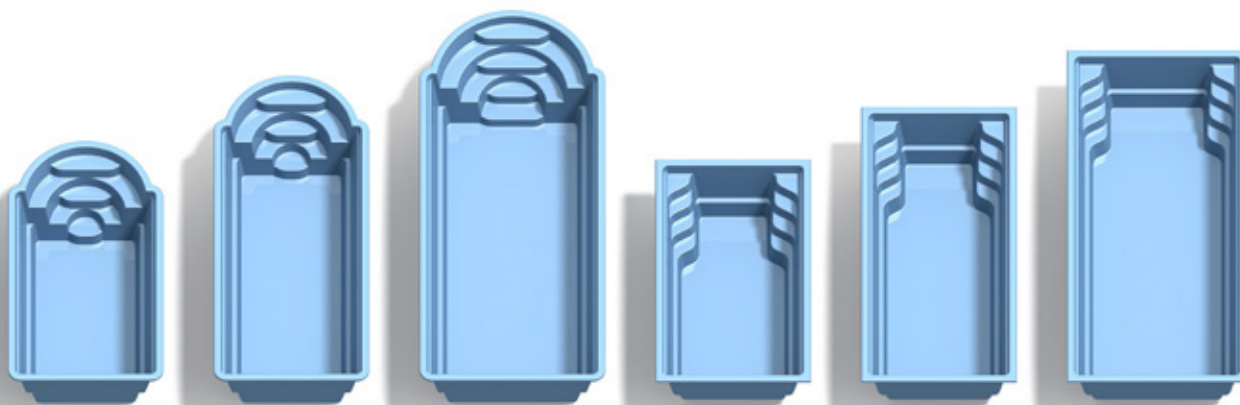

Många kunder väljer att installera sin nya pool själv med hjälp av en gräventreprenör. Spa o Bad erbjuder också helentreprenad, som inkluderar montering och installation.

Byggs på en ISO 9001-certifierad fabrik i Polen.

FamilyPool

Villa

Rektangulär pool med romersk trappa.

Finns i tre storlekar från 5,5 till 8,5 meter. Det gör att den passar både den stora och den lilla trädgården. Eller varför inte ha en pool inomhus?

Trappan är inbyggd i hela kortsidan och ger rejält med plats att sitta på.