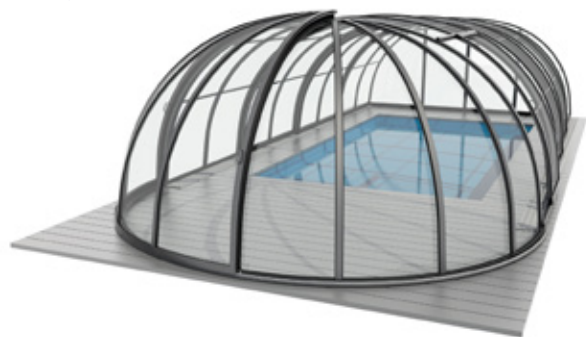

Classic

Ett pooltak med klassisk design, kombinerad med modern teknik.

Seniore

Ett tak med rymd som är enkelt att dra av och på.

Duo

En hög sektion och resten låga ger stor flexibilitet.

Admiral

Stort utrymme runt poolen tack vare sina nästa lodräta väggar.

Delta

Spännande bågar som ger rymd och fartkänsla

Opera

Konisk form ger rymd och ett estetiskt utseende.

Orion

Med en rund halvkupol som avslutning, vilket ger en härlig yta för avslappning.

Pacific

De nästan raka väggarna ger maximalt med utrymme att gå runt poolen.

Aluwall

Ett pooltak som monteras mot en vägg.

Organic Line

Strömlinjeformer som gör den vädertålig.

Veranda

Kan användas som pooltak eller uterum.

Ufo

Runt tak för pool eller spa, upp till tio meter i diameter.