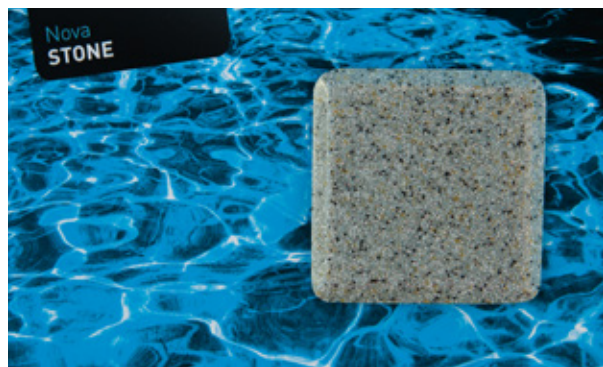

COMPASS
CERAMIC POOLS EUROPE

Välj färg till din Compasspool

Skimrande färger inspirerade
av stränder från hela världen.

Bi-Luminite

Ytan på Bi-Luminite® och dess 3D-färg
innebär en revolutionerande förändring.

Dessa färger ändrar utseendet på en
kompositpool tack vare små glittrande
partiklar precis under topcoaten och har
tre lager färg i stället för bara ett.

COMPASS
CERAMIC POOLS EUROPE

Nova-färgerna

Nova-färgerna är några av de mest avancerade täckande gel-systemen i världen.

Den genomskinliga holografiska effekten ger en distinkt briljans.

Våra Familypooler – Budget med garanti

Prisvärda pooler i två färger och två kvalitéer, med 10 eller 15 års läckagegaranti.

Familypoolerna är både prisvärda och har hög kvalitet. De görs i två olika serier Granit och Solid, båda har två vattentäta skikt.