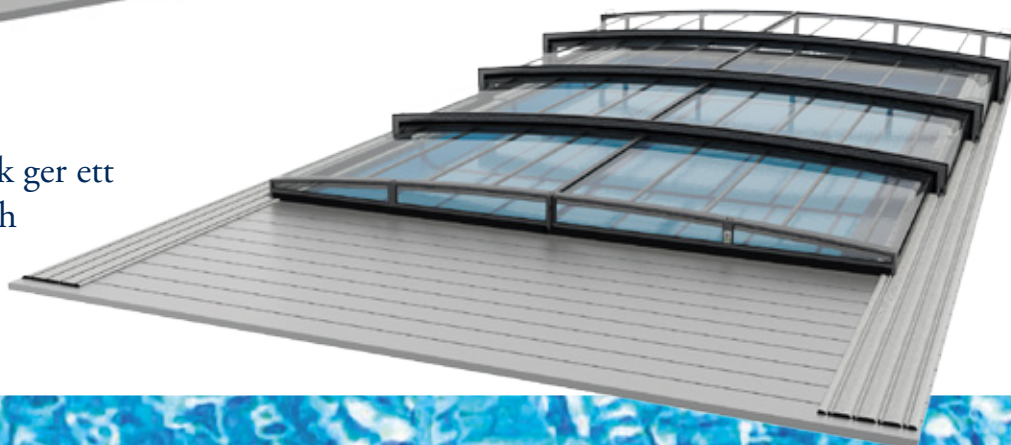

Exclusive Line

Extremt lågt pooltak ger ett exklusivt intryck och klarar mycket snö