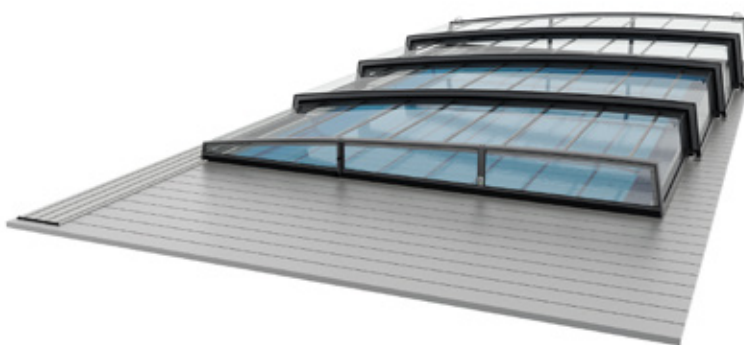

NEO Light R1

Extremt lågt pooltak med ger ett exklusivt intryck och klarar mycket snö