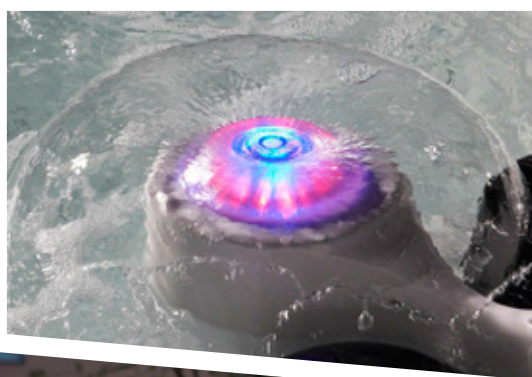

Gedigen kvalitet

Alpin Spa är vårt eget märke. Vi direktimporterar och har hittat en leverantör med mycken gedigen kvalitet till verkligt bra priser.

Välisolerade spabad

Alpin Spa är riktigt välisolerade med 25+25 mm isolering med 25+40 mm som tillval. Helgjuten glasfiberbotten och extra tjockt lock. Så du kan bada året om utan att ruinera dig.

Många tekniska finesser

Alpin spabad och simspa har många finesser och senaste tekniken. Tystgående pumpar, ledbelysning och overflow uttag. Wifi som tillval