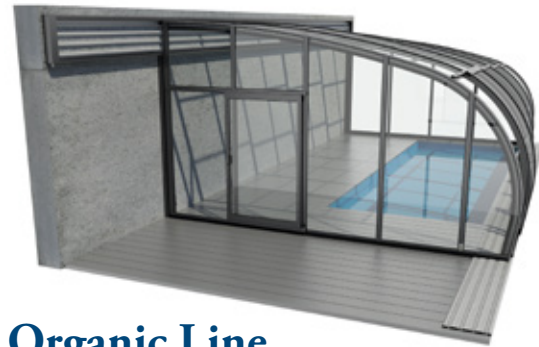

Delta

Spännande bågar som ger rymd och fartkänsla

Opera

Konisk form ger rymd och ett estetiskt utseende.

Orion

Med en rund halvkupol som avslutning, vilket ger en härlig yta för avslappning.

Pacific

De nästan raka väggarna ger maximalt med utrymme att gå runt poolen.

Aluwall

Ett pooltak som monteras mot en vägg.

Organic Line

Strömlinjeformer som gör den vädertålig.

Veranda

Kan användas som pooltak eller uterum.

Ufo

Runt tak för pool eller spa, upp till tio meter i diameter.