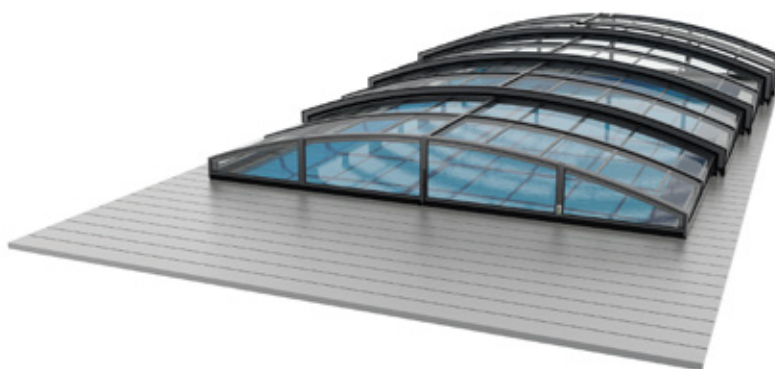

Atlanta

Mjuka elliptiska bågar gör det möjligt att få låg höjd.

Exclusive Line

Extremt lågt pooltak ger ett exklusivt intryck och klarar mycket snö

ECO

Ett riktigt lågt och snyggt pooltak som är extra hållbart.