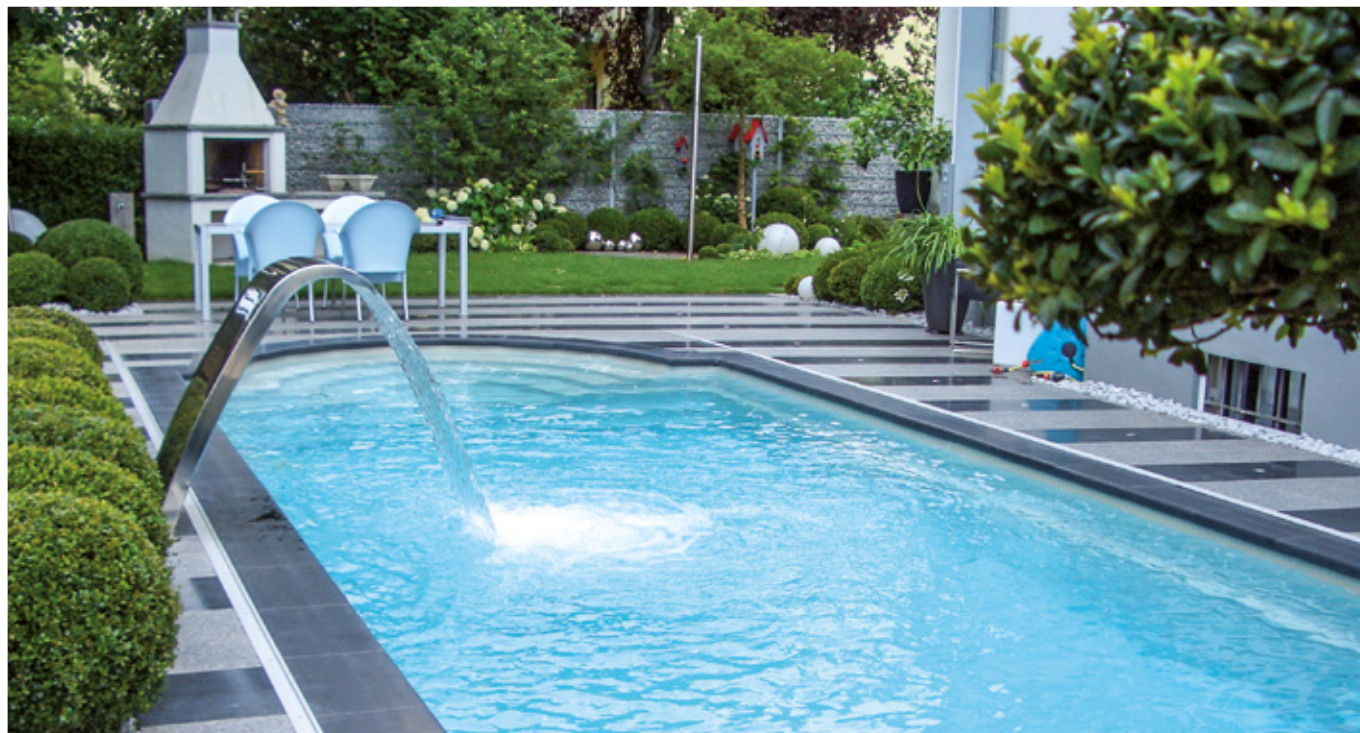

SPA o BAD

Störst i Norden på kompositpooler

Pooler, pooltak, spabad och kombipooler med kvalitet

Vi har varit i branschen sen 1991 och är idag Sveriges största leverantör av kompositpooler.

www.spaobad.com