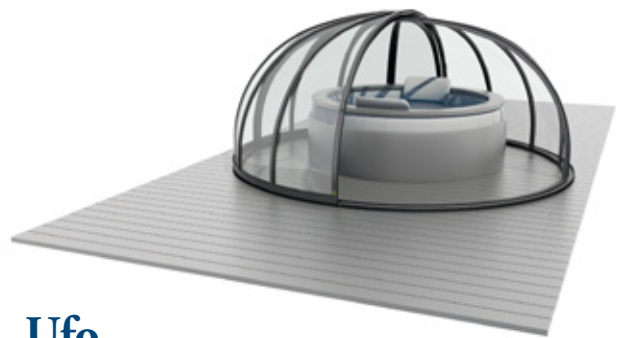

Delta

Spännande bågar som ger rymd och fartkänsla

Opera

Konisk form ger rymd och ett estetiskt utseende.

Orion

Med en rund halvkupol som avslutning, vilket ger en härlig yta för avslappning.

Pacific

De nästan raka väggarna ger maximalt med utrymme att gå runt poolen.

Aluwall

Ett pooltak som monteras mot en vägg.

Organic Line

Strömlinjeformer som gör den vädertålig.

Veranda

Kan användas som pooltak eller uterum.

Ufo

Runt tak för pool eller spa, upp till tio meter i diameter.