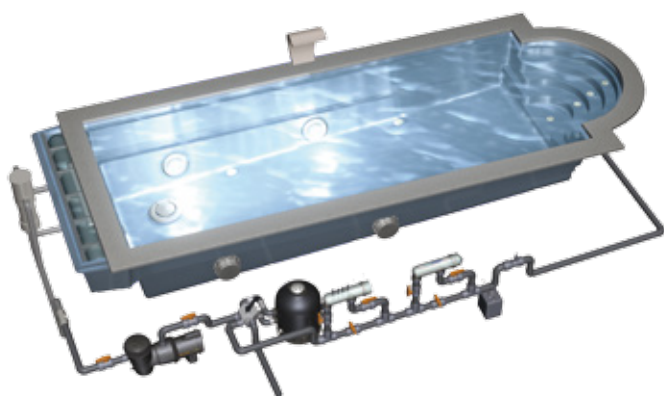

Grundutrusta din pool

Förutom själva poolen, behövs det en del utrustning runt omkring.

När ni köper en pool från Spa o Bad, så går vi alltid igenom kringutrustningen tillsammans och ser till att ni får precis det ni behöver.

Rening av vattnet

- Sandfilter i rätt storlek för poolen
- Sand till sandfiltret
- Poolpump i rätt storlek för poolen
- Skimmer (utlopp från pool) monterad i poolen
- Jets (inlopp i pool) monterade i poolen
- Poolslang för att koppla ihop pool och pump
- Kopplingar och ventiler
- Lim och rengöring för att limma ihop kopplingar och slang
- Startkit kemikalier (puckar, granulat, ph+, ph-, algmedel, test)

Rengöring av poolen

- Rengöringskit, med T-pole (teleskopstång), bottensug, flytslang, borste och håv

Belysning i poolen