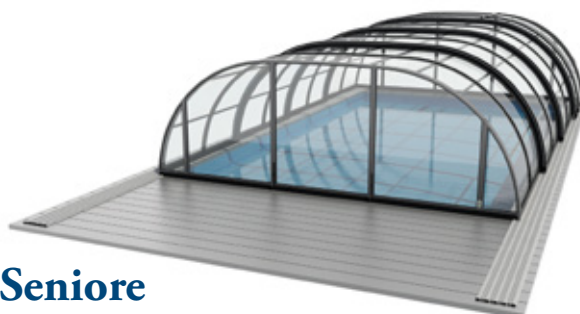

NEO Light R1

Extremt lågt pooltak med ger ett exklusivt intryck och klarar mycket snö

NEO R1

En lite högre version av föregående där det går att simma under taket.

Hjul eller räls?

Aluna pooltak kan gå på räls eller på hjul på hårt underlag.

Classic

Ett pooltak med klassisk design, kombinerad med modern teknik.

Seniore

Ett tak med rymd som är enkelt att dra av och på.

Duo

En hög sektion och resten låga ger stor flexibilitet.

Admiral

Stort utrymme runt poolen tack vare sina nästa lodräta väggar.

Delta

Spännande bågar som ger rymd och fartkänsla

Opera

Konisk form ger rymd och ett estetiskt utseende.

Orion

Med en rund halvkupol som avslutning, vilket ger en härlig yta för avslappning.

Pacific

De nästan raka väggarna ger maximalt med utrymme att gå runt poolen.

Aluwall

Ett pooltak som monteras mot en vägg.

Organic Line

Strömlinjeformer som gör den vädertålig.

Veranda

Kan användas som pooltak eller uterum.

Ufo

Runt tak för pool eller spa, upp till tio meter i diameter.