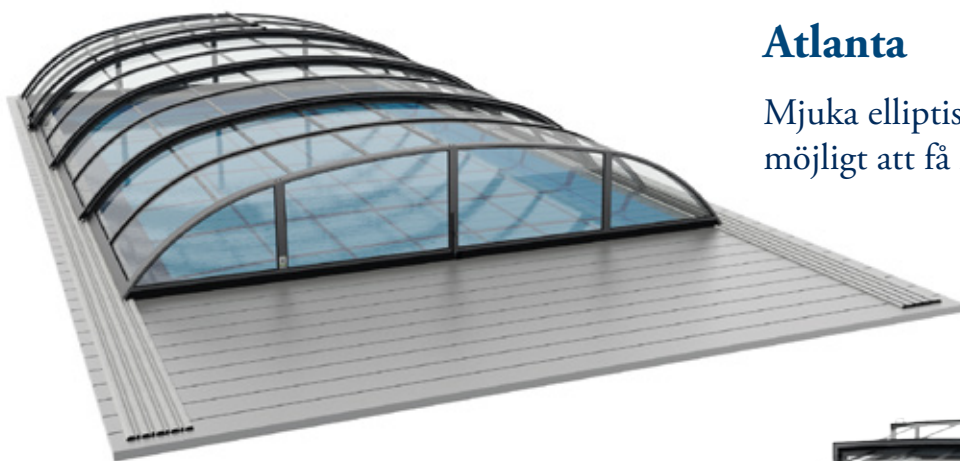

Flat

Alunas nyaste tak. Helt platt, viks upp och tar nästan ingen plats.

Wariant light

Taket har klarglas på alla sidorna och på långsidorna är kantbalken uppflyttad för att taket ska få ett lättare utseende med klarglas en bit upp på taket.

Atlanta

Mjuka elliptiska bågar gör det möjligt att få låg höjd.

Exclusive Line

Extremt lågt pooltak ger ett exklusivt intryck och klarar mycket snö