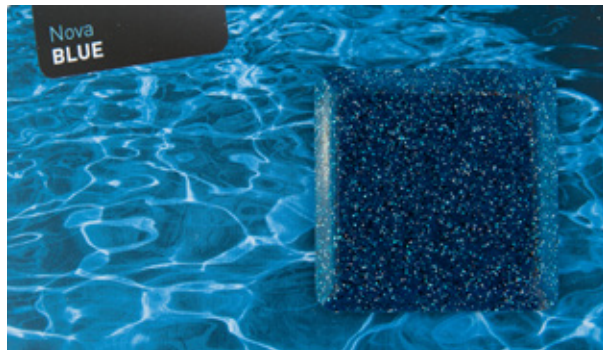

COMPASS
CERAMIC POOLS EUROPE

Välj färg till din Compasspool

Skimrande färger inspirerade
av stränder från hela världen.

Bi-Luminite

Ytan på Bi-Luminite® och dess 3D-färg
innebär en revolutionerande förändring.

Dessa färger ändrar utseendet på en
kompositpool tack vare små glittrande
partiklar precis under topcoaten och har
tre lager färg i stället för bara ett.

COMPASS
CERAMIC POOLS EUROPE

Nova-färgerna

Nova-färgerna är några av de mest avancerade täckande gel-systemen i världen.

Den genomskinliga holografiska effekten ger en distinkt briljans.

Våra Familypooler – Budget med garanti

Prisvärda pooler i två färger och två kvalitéer, med 10 eller 15 års läckagegaranti.

Familypoolerna är både prisvärda och har hög kvalitet. De görs i två olika serier Granit och Solid, båda har två vattentäta skikt.