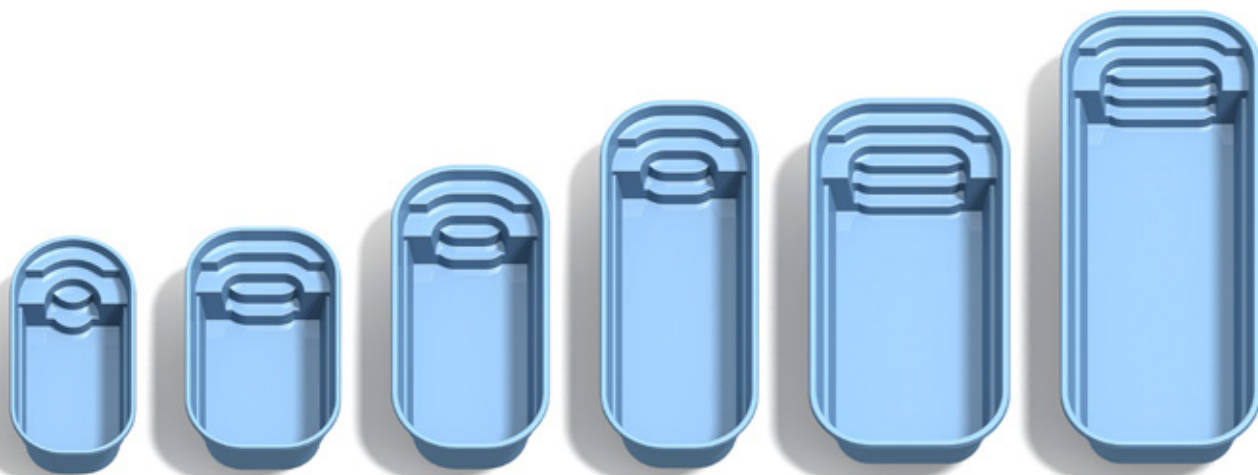

Garden

Den rundade poolen med stora trappan.

En Garden-pool kan du få i många olika storlekar.

Alla med mjukt rundade former och en rejäl trappa i ena kortsidan.

Garden 0	Garden 1	Garden 2	Garden 3	Garden 5	Garden 6
5,0 * 2,5 m	5,1 * 3,1 m	6,5 * 3,1 m	8,0 * 3,1 m	8,0 * 4,0 m	10,0 * 4,0 m
9,2 m³	13,7 m³	18,4 m³	23,5 m³	31,6 m³	41,2 m³
Djup 1,35	Djup 1,55	Djup 1,55	Djup 1,55	Djup 1,65	Djup 1,65