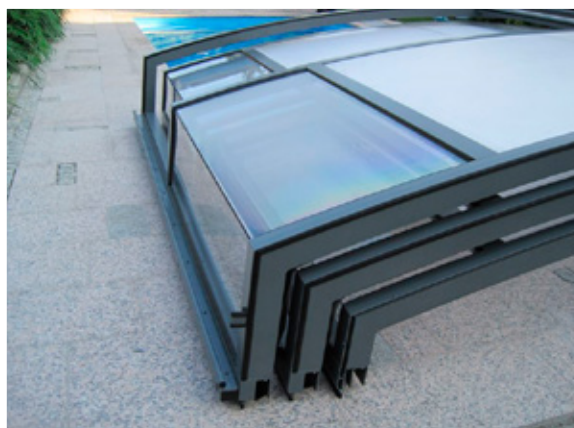

NEO R1

En lite högre version av föregående där det går att simma under taket.

Hjul eller räls?

Aluna pooltak kan gå på räls eller på hjul på hårt underlag.