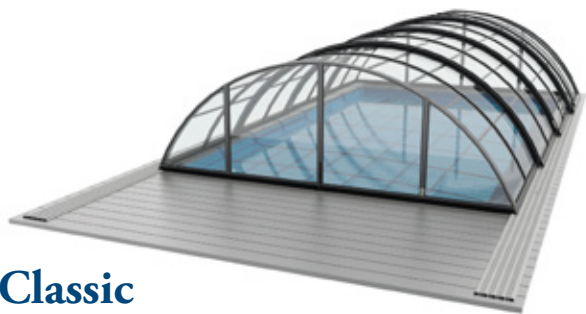

NEO Light R1

Extremt lågt pooltak med ger ett exklusivt intryck och klarar mycket snö

NEO R1

En lite högre version av föregående där det går att simma under taket.

Hjul eller räls?

Aluna pooltak kan gå på räls eller på hjul på hårt underlag.

Classic

Ett pooltak med klassisk design, kombinerad med modern teknik.

Seniore

Ett tak med rymd som är enkelt att dra av och på.

Duo

En hög sektion och resten låga ger stor flexibilitet.

Admiral

Stort utrymme runt poolen tack vare sina nästa lodräta väggar.

Delta

Spännande bågar som ger rymd och fartkänsla

Opera

Konisk form ger rymd och ett estetiskt utseende.

Orion

Med en rund halvkupol som avslutning, vilket ger en härlig yta för avslappning.

Pacific

De nästan raka väggarna ger maximalt med utrymme att gå runt poolen.